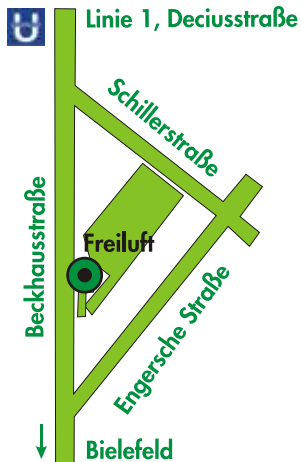

# freiluft 2013

**Sonntag, 27. Januar 11.00-17.00 Uhr**  
Gewächshäuser im Dreieck von Beckhausstraße,  
Schillerstraße, Engersche Straße  
in Bielefeld-Schildesche

Wir laden Sie herzlich ein  
zu Ausstellungen, Installationen und Performances.  
[www.freiluft-Bielefeld.de](http://www.freiluft-Bielefeld.de)  
[buro@freiluft-bielefeld.de](mailto:buro@freiluft-bielefeld.de)